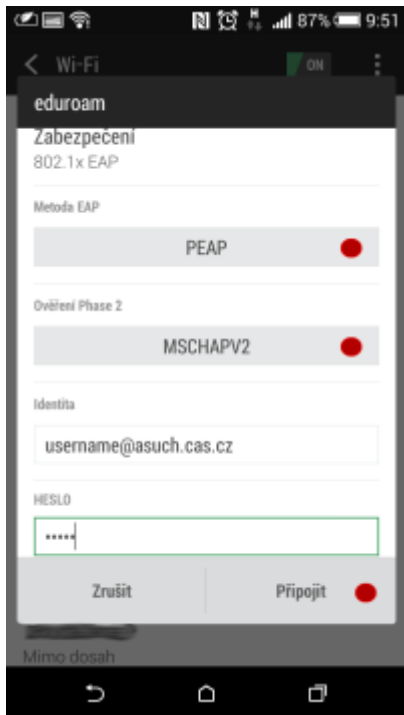

## Připojení do sítě Eduroam

cesta pro nastavení v menu zařízení: Nastavení → Bezdrátová připojení a sítě → Nastavení WiFi → vybrat síť eduroam

1. Metoda EAP: **PEAP**
2. Ověření Phase 2: **MSCHAPV2**
3. Identita: ***uživatelské jméno@asuch.cas.cz***
4. Heslo bezdrátové sítě: ***vaše heslo do sítě ASUCH***
5. pokročilé možnosti není třeba nastavovat

## Připojení VPN

cesta pro nastavení v menu zařízení: Nastavení → v sekci Bezdrátová připojení a sítě → Další → Sítě VPN

Před nastavením VPN je nutné nastavit kód PIN nebo heslo zámku obrazovky

1. Přidat profil VPN
2. Název: *např.* **VPN ASUCH**
3. Typ: **PPTP**
4. Adresa serveru: **vpn.asuch.cas.cz**
5. Šifrování PPP (MPPE): **zaškrtnout**
6. nezobrazovat rozšířené možnosti
7. Uložit
8. při připojování zadáte asuch\uživatelské jméno a vaše heslo do sítě ASUCH