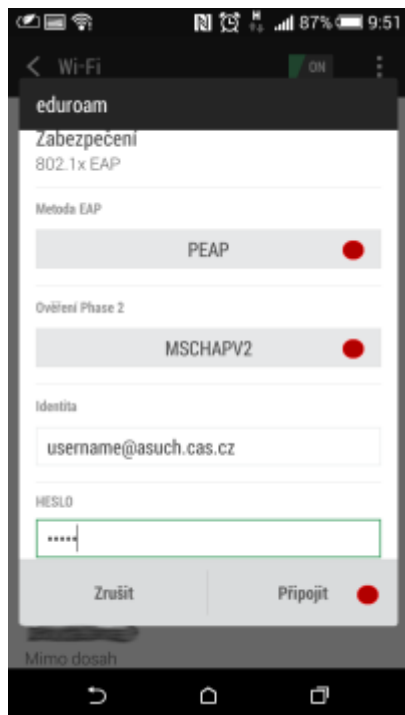

## Připojení do sítě Eduroam

cesta pro nastavení v menu zařízení: Nastavení → v sekci Bezdrátová připojení a sítě → Wi-Fi (zapnout) → vybrat síť eduroam

1. Metoda EAP: **PEAP**
2. Ověření Phase 2: **MSCHAPV2**
3. Identita: ***uživatelské jméno@asuch.cas.cz***
4. Heslo bezdrátové sítě: ***vaše heslo do sítě ASUCH***
5. pokročilé možnosti není třeba nastavovat

## Připojení VPN

cesta pro nastavení v menu zařízení: Nastavení → v sekci Bezdrátová připojení a sítě → Další → Sítě VPN

Před nastavením VPN je nutné nastavit kód PIN nebo heslo zámku obrazovky

1. Přidat profil VPN
2. Název: *např.* **VPN ASUCH**
3. Typ: **PPTP**
4. Adresa serveru: **vpn.asuch.cas.cz**
5. Šifrování PPP (MPPE): **zaškrtnout**
6. nezobrazovat rozšířené možnosti
7. Uložit
8. při připojování zadáte asuch\uživatelské jméno a vaše heslo do sítě ASUCH