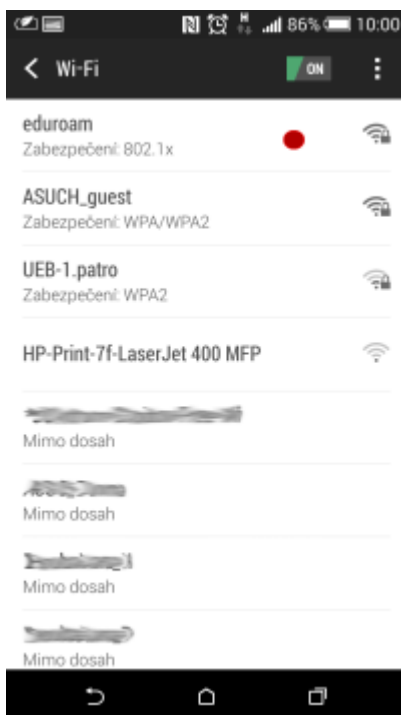

## Připojení do sítě Eduroam

cesta pro nastavení v menu zařízení: Nastavení → v sekci Bezdrátová připojení a sítě → Wi-Fi (zapnout) → vybrat síť eduroam

1. Metoda EAP: **PEAP**
2. Ověření Phase 2: **MSCHAPV2**
3. Identita: ***uživatelské jméno@asuch.cas.cz***
4. Heslo bezdrátové sítě: ***vaše heslo do sítě ASUCH***
5. pokročilé možnosti není třeba nastavovat

## Připojení VPN

cesta pro nastavení v menu zařízení: Nastavení → v sekci Bezdrátová připojení a sítě → Další → Sítě VPN

Před nastavením VPN je nutné nastavit kód PIN nebo heslo zámku obrazovky

1. Přidat profil VPN
2. Název: *např.* **VPN ASUCH**
3. Typ: **PPTP**
4. Adresa serveru: **vpn.asuch.cas.cz**
5. Šifrování PPP (MPPE): **zaškrtnout**
6. nezobrazovat rozšířené možnosti
7. Uložit
8. při připojování zadáte asuch\uživatelské jméno a vaše heslo do sítě ASUCH