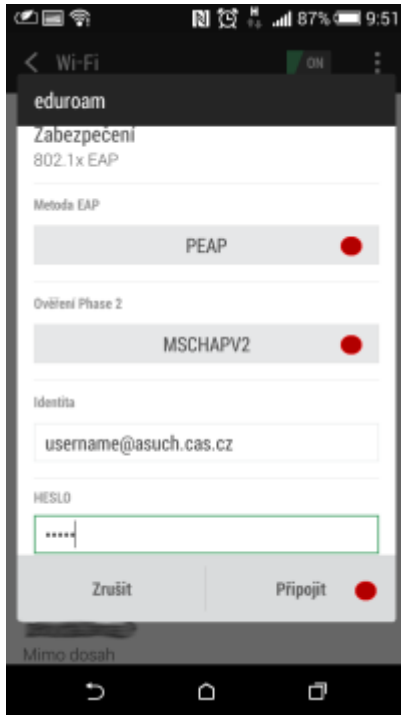

Připojení do sítě Eduroam

cesta pro nastavení v menu zařízení: Nastavení → v sekci Bezdrátová připojení a sítě → Wi-Fi (zapnout) → vybrat síť eduroam

1. Metoda EAP: **PEAP**
2. Ověření Phase 2: **MSCHAPV2**
3. Identita: ***uživatelské jméno@asuch.cas.cz***
4. Heslo bezdrátové sítě: ***vaše heslo do sítě ASUCH***
5. pokročilé možnosti není třeba nastavovat

Připojení VPN

cesta pro nastavení v menu zařízení: Nastavení → v sekci Bezdrátová připojení a sítě → Další → Sítě VPN

Před nastavením VPN je nutné nastavit kód PIN nebo heslo zámku obrazovky

1. Přidat profil VPN
2. Název: *např.* **VPN ASUCH**
3. Typ: **PPTP**
4. Adresa serveru: **vpn.asuch.cas.cz**
5. Šifrování PPP (MPPE): **zaškrtnout**
6. nezobrazovat rozšířené možnosti
7. Uložit
8. při připojování zadáte asuch\uživatelské jméno a vaše heslo do sítě ASUCH