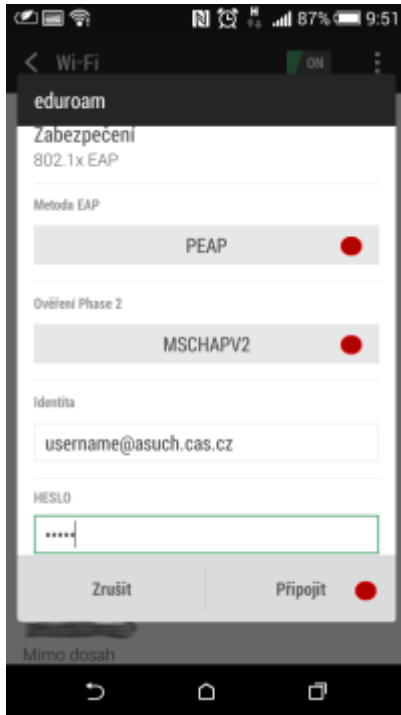

Připojení do sítě Eduroam

cesta pro nastavení v menu zařízení: Nastavení → v sekci Bezdrátová připojení a sítě → Wi-Fi (zapnout) → vybrat síť eduroam

1. Metoda EAP: **PEAP**
2. Ověření Phase 2: **MSCHAPV2**
3. Identita: **uživatelské jméno@asuch.cas.cz**
4. Heslo bezdrátové sítě: **vaše heslo do sítě ASUCH**
5. pokročilé možnosti není třeba nastavovat

Připojení VPN

cesta pro nastavení v menu zařízení: Nastavení → v sekci Bezdrátová připojení a sítě → Další → Síť VPN

Před nastavením VPN je nutné nastavit kód PIN nebo heslo zámku obrazovky

1. Přidat profil VPN
2. Název: *např.* **VPN ASUCH**
3. Typ: **PPTP**
4. Adresa serveru: **vpn.asuch.cas.cz**
5. Šifrování PPP (MPPE): **zaškrtnout**
6. nezobrazovat rozšířené možnosti
7. Uložit
8. při připojování zadáte asuch\uživatelské jméno a vaše heslo do sítě ASUCH