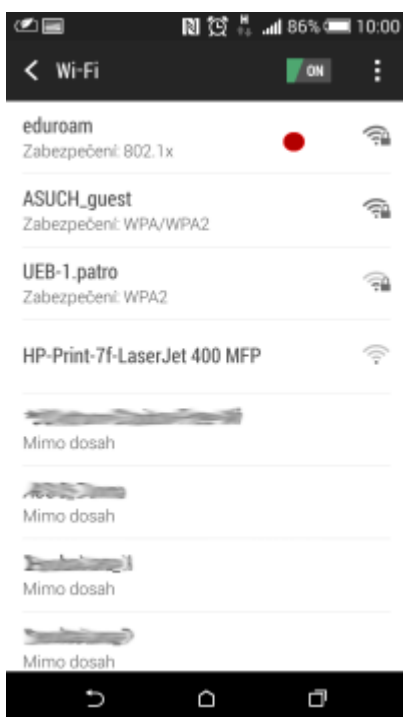

## Připojení do sítě Eduroam

cesta pro nastavení v menu zařízení: Nastavení → v sekci Bezdrátová připojení a sítě → Wi-Fi (zapnout) → vybrat síť eduroam

1. Metoda EAP: **PEAP**
2. Ověření Phase 2: **MSCHAPV2**
3. Identita: **uživatelské jméno@asuch.cas.cz**
4. Heslo bezdrátové sítě: **vaše heslo do sítě ASUCH**
5. pokročilé možnosti není třeba nastavovat

## Připojení VPN

cesta pro nastavení v menu zařízení: Nastavení → v sekci Bezdrátová připojení a sítě → Další → Síť VPN

Před nastavením VPN je nutné nastavit kód PIN nebo heslo zámku obrazovky

1. Přidat profil VPN
2. Název: *např.* **VPN ASUCH**
3. Typ: **PPTP**
4. Adresa serveru: **vpn.asuch.cas.cz**
5. Šifrování PPP (MPPE): **zaškrtnout**
6. nezobrazovat rozšířené možnosti
7. Uložit
8. při připojování zadáte asuch\uživatelské jméno a vaše heslo do sítě ASUCH