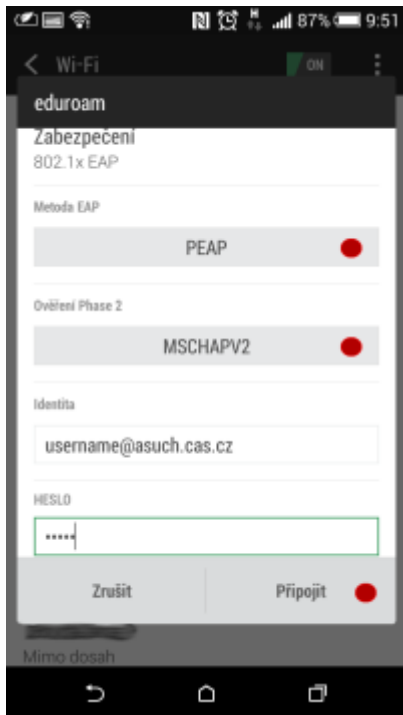

## Připojení do sítě Eduroam

cesta pro nastavení v menu zařízení: Nastavení → v sekci Bezdrátová připojení a sítě → Wi-Fi (zapnout) → vybrat síť eduroam

1. Metoda EAP: **PEAP**
2. Ověření Phase 2: **MSCHAPV2**
3. Identita: **uživatelské jméno@asuch.cas.cz**
4. Heslo bezdrátové sítě: **vaše heslo do sítě ASUCH**
5. pokročilé možnosti není třeba nastavovat

## Připojení VPN

cesta pro nastavení v menu zařízení: Nastavení → v sekci Bezdrátová připojení a sítě → Další → Síť VPN

Před nastavením VPN je nutné nastavit kód PIN nebo heslo zámku obrazovky

1. Přidat profil VPN
2. Název: *např.* **VPN ASUCH**
3. Typ: **PPTP**
4. Adresa serveru: **vpn.asuch.cas.cz**
5. Šifrování PPP (MPPE): **zaškrtnout**
6. nezobrazovat rozšířené možnosti
7. Uložit
8. při připojování zadáte asuch\uživatelské jméno a vaše heslo do sítě ASUCH