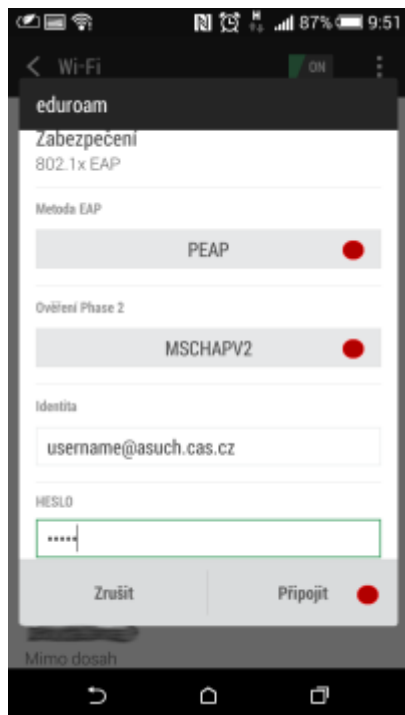

## Připojení do sítě Eduroam

cesta pro nastavení v menu zařízení: Nastavení → v sekci Bezdrátová připojení a sítě → Wi-Fi (zapnout) → vybrat síť eduroam

1. Metoda EAP: **PEAP**
2. Ověření Phase 2: **MSCHAPV2**
3. Identita: **uživatelské jméno@asuch.cas.cz**
4. Heslo bezdrátové sítě: **vaše heslo do sítě ASUCH**
5. pokročilé možnosti není třeba nastavovat

## Připojení VPN

cesta pro nastavení v menu zařízení: Nastavení → v sekci Bezdrátová připojení a sítě → Další → Sít VPN

Před nastavením VPN je nutné nastavit kód PIN nebo heslo zámku obrazovky

1. Přidat profil VPN
2. Název: *např.* **VPN ASUCH**
3. Typ: **PPTP**
4. Adresa serveru: **vpna.asuch.cas.cz**
5. Šifrování PPP (MPPE): **zaškrtnout**
6. nezobrazovat rozšířené možnosti
7. Uložit
8. při připojování zadáte asuch\uživatelské jméno a vaše heslo do sítě ASUCH