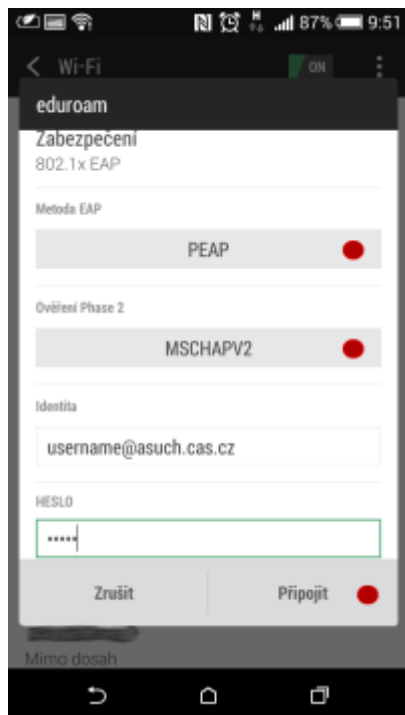

Připojení do sítě Eduroam

cesta pro nastavení v menu zařízení: Nastavení → v sekci Bezdrátová připojení a sítě → Wi-Fi (zapnout) → vybrat síť eduroam

1. Metoda EAP: **PEAP**
2. Ověření Phase 2: **MSCHAPV2**
3. Identita: ***uživatelské jméno@asuch.cas.cz***
4. Heslo bezdrátové sítě: ***vaše heslo do sítě ASUCH***
5. pokročilé možnosti není třeba nastavovat

Připojení VPN

cesta pro nastavení v menu zařízení: Nastavení → v sekci Bezdrátová připojení a sítě → Další → Sítě VPN

Před nastavením VPN je nutné nastavit kód PIN nebo heslo zámku obrazovky

1. Přidat profil VPN
2. Název: *např.* **VPN ASUCH**
3. Typ: **PPTP**
4. Adresa serveru: **vpna.asuch.cas.cz**
5. Šifrování PPP (MPPE): **zaškrtnout**
6. nezobrazovat rozšířené možnosti
7. Uložit
8. při připojování zadáte asuch\uživatelské jméno a vaše heslo do sítě ASUCH