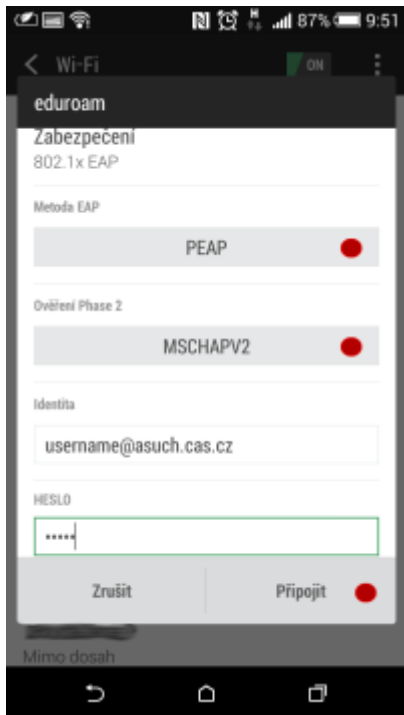

Připojení do sítě Eduroam

cesta pro nastavení v menu zařízení: Nastavení → v sekci Bezdrátová připojení a sítě → Wi-Fi (zapnout) → vybrat síť eduroam

1. Metoda EAP: **PEAP**
2. Ověření Phase 2: **MSCHAPV2**
3. Identita: **uživatelské jméno@icpf.cas.cz** nebo (@ueb.cas.cz, @gli.cas.cz, @tc.cas.cz) dle vaší organizace
4. Heslo bezdrátové sítě: **vaše heslo do sítě ASUCH**
5. pokročilé možnosti není třeba nastavovat

Připojení VPN

cesta pro nastavení v menu zařízení: Nastavení → v sekci Bezdrátová připojení a sítě → Další → Síť VPN

Před nastavením VPN je nutné nastavit kód PIN nebo heslo zámku obrazovky

1. Přidat profil VPN
2. Název: *např.* **VPN ASUCH**
3. Typ: **PPTP**
4. Adresa serveru: **vpna.asuch.cas.cz**
5. Šifrování PPP (MPPE): **zaškrtnout**
6. nezobrazovat rozšířené možnosti
7. Uložit
8. při připojování zadáte asuch\uživatelské jméno a vaše heslo do sítě ASUCH