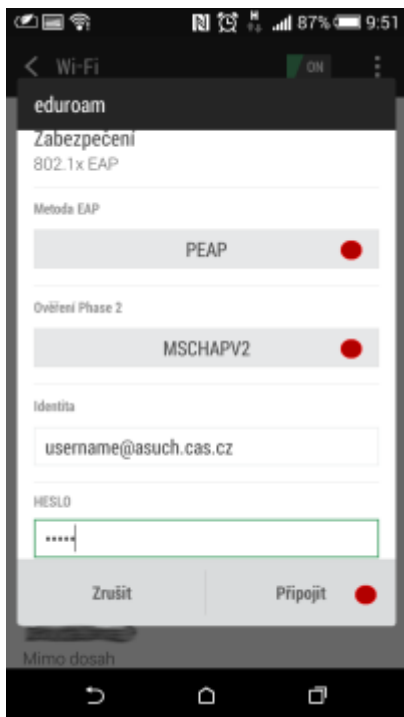

Připojení do sítě Eduroam

cesta pro nastavení v menu zařízení: Nastavení → v sekci Bezdrátová připojení a sítě → Wi-Fi (zapnout) → vybrat síť eduroam

1. Metoda EAP: **PEAP**
2. Ověření Phase 2: **MSCHAPV2**
3. Certifikát CA: Neověřovat
4. Identita: **uživatelské jméno@icpf.cas.cz** nebo (@ueb.cas.cz, @gli.cas.cz, @tc.cas.cz) dle vaší organizace
5. Heslo bezdrátové sítě: **vaše heslo do sítě ASUCH**
6. pokročilé možnosti není třeba nastavovat

Připojení VPN

cesta pro nastavení v menu zařízení: Nastavení → v sekci Bezdrátová připojení a sítě → Další → Síť VPN

Před nastavením VPN je nutné nastavit kód PIN nebo heslo zámku obrazovky

1. Přidat profil VPN
2. Název: *např.* **VPN ASUCH**
3. Typ: **PPTP**
4. Adresa serveru: **vpna.asuch.cas.cz**
5. Šifrování PPP (MPPE): **zaškrtnout**
6. nezobrazovat rozšířené možnosti
7. Uložit
8. při připojování zadáte asuch\uživatelské jméno a vaše heslo do sítě ASUCH