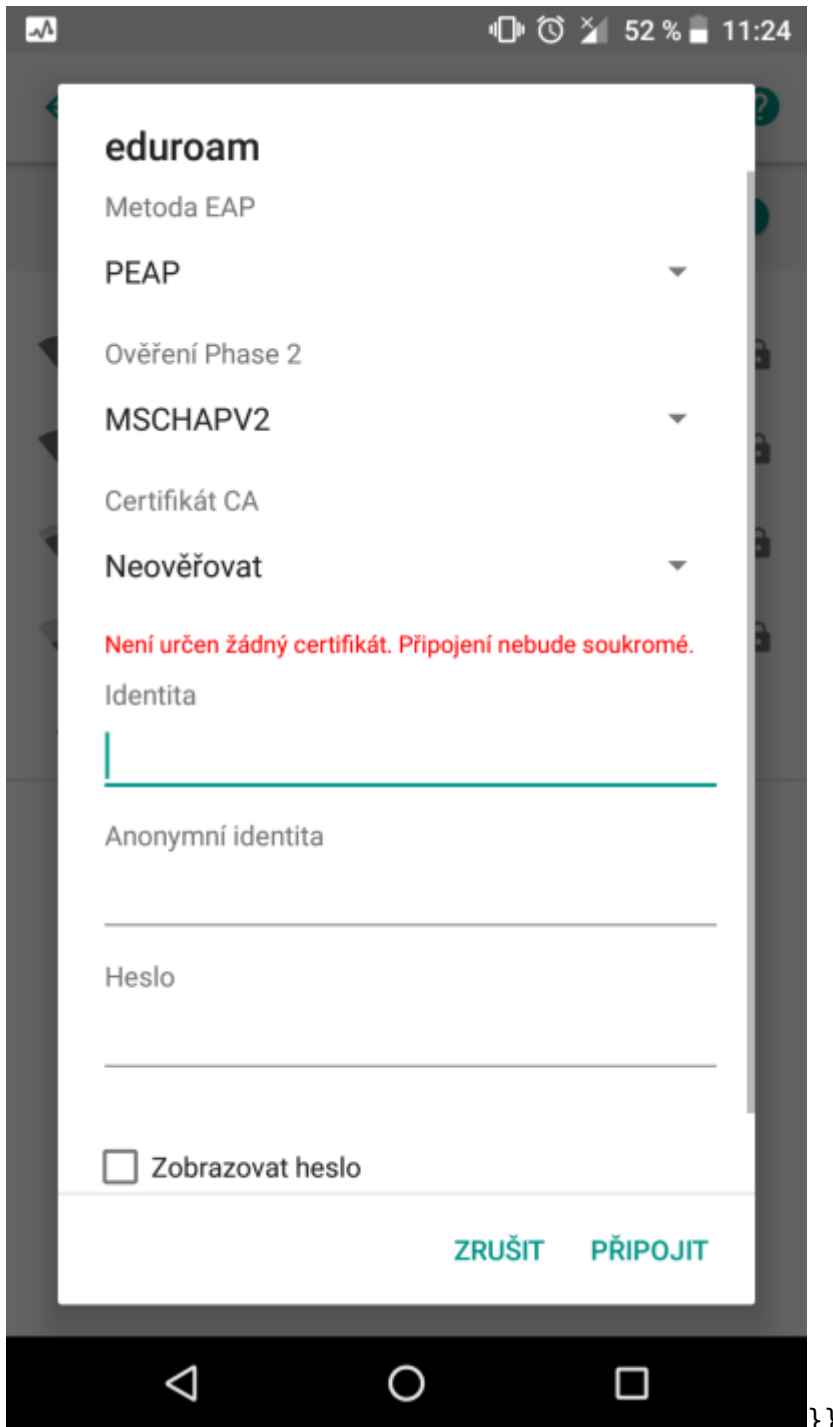

Připojení do sítě Eduroam

cesta pro nastavení v menu zařízení: Nastavení → v sekci Bezdrátová připojení a sítě → Wi-Fi (zapnout) → vybrat síť eduroam

1. Metoda EAP: **PEAP**
2. Ověření Phase 2: **MSCHAPV2**
3. Certifikát CA: Neověřovat
4. Identita: **uživatelské jméno@icpf.cas.cz** nebo (@ueb.cas.cz, @gli.cas.cz, @tc.cas.cz) dle vaší organizace
5. Heslo bezdrátové sítě: **vaše heslo do sítě ASUCH**
6. pokročilé možnosti není třeba nastavovat

Připojení VPN

cesta pro nastavení v menu zařízení: Nastavení → v sekci Bezdrátová připojení a sítě → Další → Sít VPN

Před nastavením VPN je nutné nastavit kód PIN nebo heslo zámku obrazovky

1. Přidat profil VPN
2. Název: *např.* **VPN ASUCH**