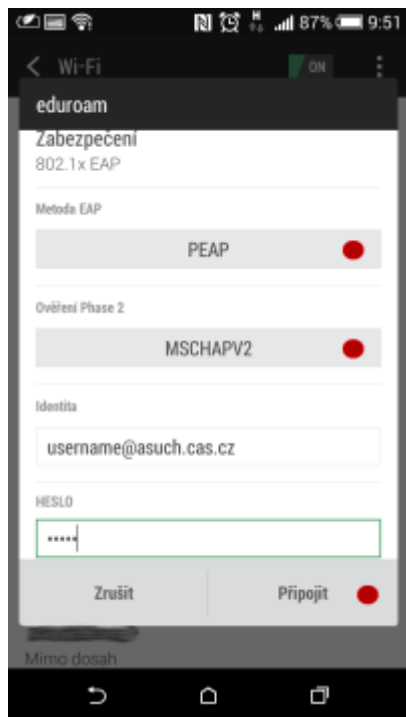

Připojení do sítě Eduroam

cesta pro nastavení v menu zařízení: Nastavení → v sekci Bezdrátová připojení a sítě → Wi-Fi (zapnout) → vybrat síť eduroam

1. Metoda EAP: **PEAP**
2. Ověření Phase 2: **MSCHAPV2**
3. Certifikát CA: Neověřovat
4. Identita: **uživatelské jméno@icpf.cas.cz** nebo (@ueb.cas.cz, @gli.cas.cz, @tc.cas.cz) dle vaší organizace
5. Heslo bezdrátové sítě: **vaše heslo do sítě ASUCH**
6. pokročilé možnosti není třeba nastavovat

Připojení VPN

cesta pro nastavení v menu zařízení: Nastavení → v sekci Bezdrátová připojení a sítě → Další → Sít VPN

Před nastavením VPN je nutné nastavit kód PIN nebo heslo zámku obrazovky

1. Přidat profil VPN
2. Název: *např.* **VPN ASUCH**