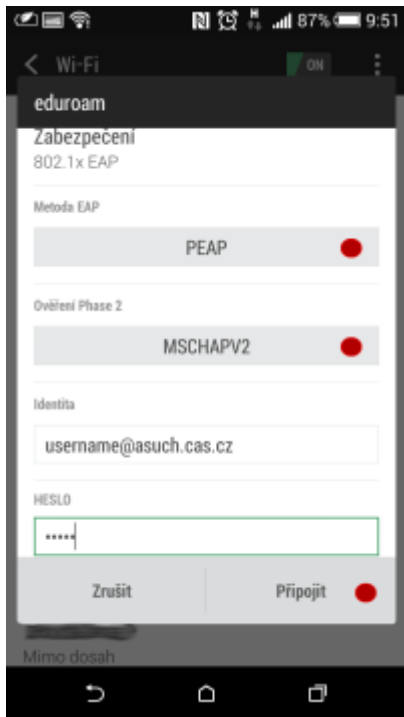

Připojení do sítě Eduroam

cesta pro nastavení v menu zařízení: Nastavení → v sekci Bezdrátová připojení a sítě → Wi-Fi (zapnout) → vybrat síť eduroam

1. Metoda EAP: **PEAP**
2. Ověření Phase 2: **MSCHAPV2**
3. Certifikát CA: Neověřovat
4. Identita: **uživatelské jméno@icpf.cas.cz** nebo (@ueb.cas.cz, @gli.cas.cz, @tc.cas.cz) dle vaší organizace
5. Heslo bezdrátové sítě: **vaše heslo do sítě ASUCH**
6. pokročilé možnosti není třeba nastavovat

Připojení VPN

cesta pro nastavení v menu zařízení: Nastavení → v sekci Bezdrátová připojení a sítě → Další → Sít VPN

Před nastavením VPN je nutné nastavit kód PIN nebo heslo zámku obrazovky

1. Přidat profil VPN
2. Název: *např.* **VPN ASUCH**