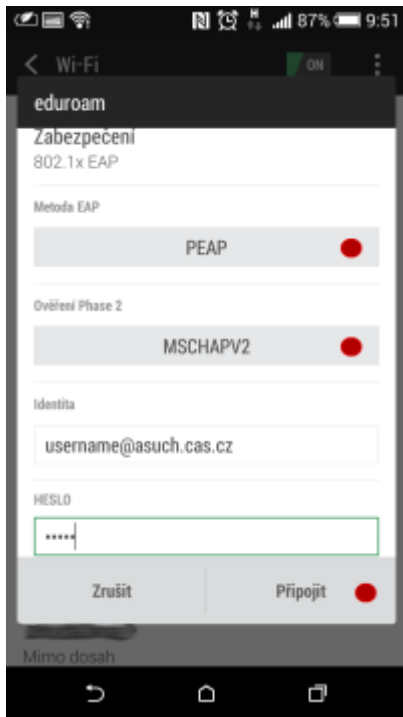

Připojení do sítě Eduroam

cesta pro nastavení v menu zařízení: Nastavení → v sekci Bezdrátová připojení a sítě → Wi-Fi (zapnout) → vybrat síť eduroam

1. Metoda EAP: **PEAP**
2. Ověření Phase 2: **MSCHAPV2**
3. Certifikát CA: Neověřovat
4. Identita: **uživatelské jméno@icpf.cas.cz** nebo (@ueb.cas.cz, @gli.cas.cz, @tc.cas.cz) dle vaší organizace
5. Heslo bezdrátové sítě: **vaše heslo do sítě ASUCH**
6. pokročilé možnosti není třeba nastavovat

Připojení VPN

cesta pro nastavení v menu zařízení: Nastavení → v sekci Bezdrátová připojení a sítě → Další → Sítě VPN

Před nastavením VPN je nutné nastavit kód PIN nebo heslo zámku obrazovky

1. Přidat profil VPN
2. Název: *např.* **VPN ASUCH**