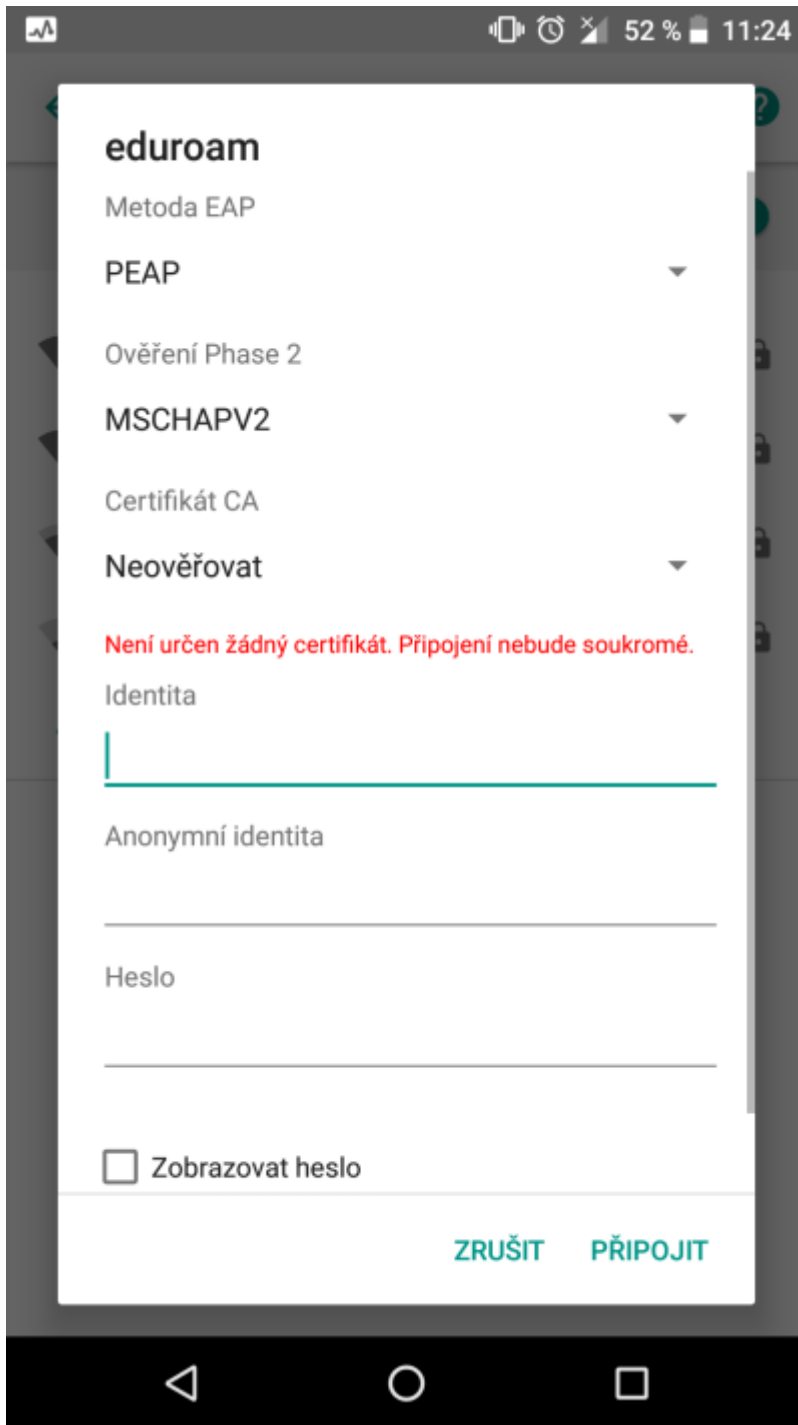

Připojení do sítě Eduroam

cesta pro nastavení v menu zařízení: Nastavení → v sekci Bezdrátová připojení a sítě → Wi-Fi (zapnout) → vybrat síť eduroam

1. Metoda EAP: **PEAP**
2. Ověření Phase 2: **MSCHAPV2**
3. Certifikát CA: Neověřovat
4. Identita: **uživatelské jméno@icpf.cas.cz** nebo (@ueb.cas.cz, @gli.cas.cz, @tc.cas.cz) dle vaší organizace
5. Heslo bezdrátové sítě: **vaše heslo do sítě ASUCH**
6. pokročilé možnosti není třeba nastavovat

Připojení VPN

cesta pro nastavení v menu zařízení: Nastavení → v sekci Bezdrátová připojení a sítě → Další → Sítě VPN

Před nastavením VPN je nutné nastavit kód PIN nebo heslo zámku obrazovky

1. Přidat profil VPN
2. Název: *např.* **VPN ASUCH**