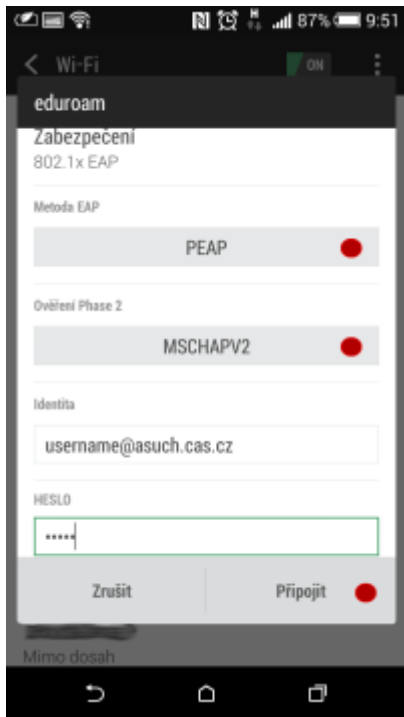

Připojení do sítě Eduroam

cesta pro nastavení v menu zařízení: Nastavení → v sekci Bezdrátová připojení a sítě → Wi-Fi (zapnout) → vybrat síť eduroam

1. Metoda EAP: **PEAP**
2. Ověření Phase 2: **MSCHAPV2**
3. Certifikát CA: Neověřovat
4. Identita: **uživatelské jméno@icpf.cas.cz** nebo (@ueb.cas.cz, @gli.cas.cz, @tc.cas.cz) dle vaší organizace
5. Anonymní identita: **pole musí být prázdné**
6. Heslo bezdrátové sítě: **vaše heslo do sítě ASUCH**
7. pokročilé možnosti není třeba nastavovat

Pokud se i přes všechny správně nastavené možnosti nemůžete připojit stáhněte si z obchodu Play aplikaci Geteduroam a připojte se přes ní.

<https://play.google.com/store/search?q=geteduroam&c=apps>

Připojení VPN