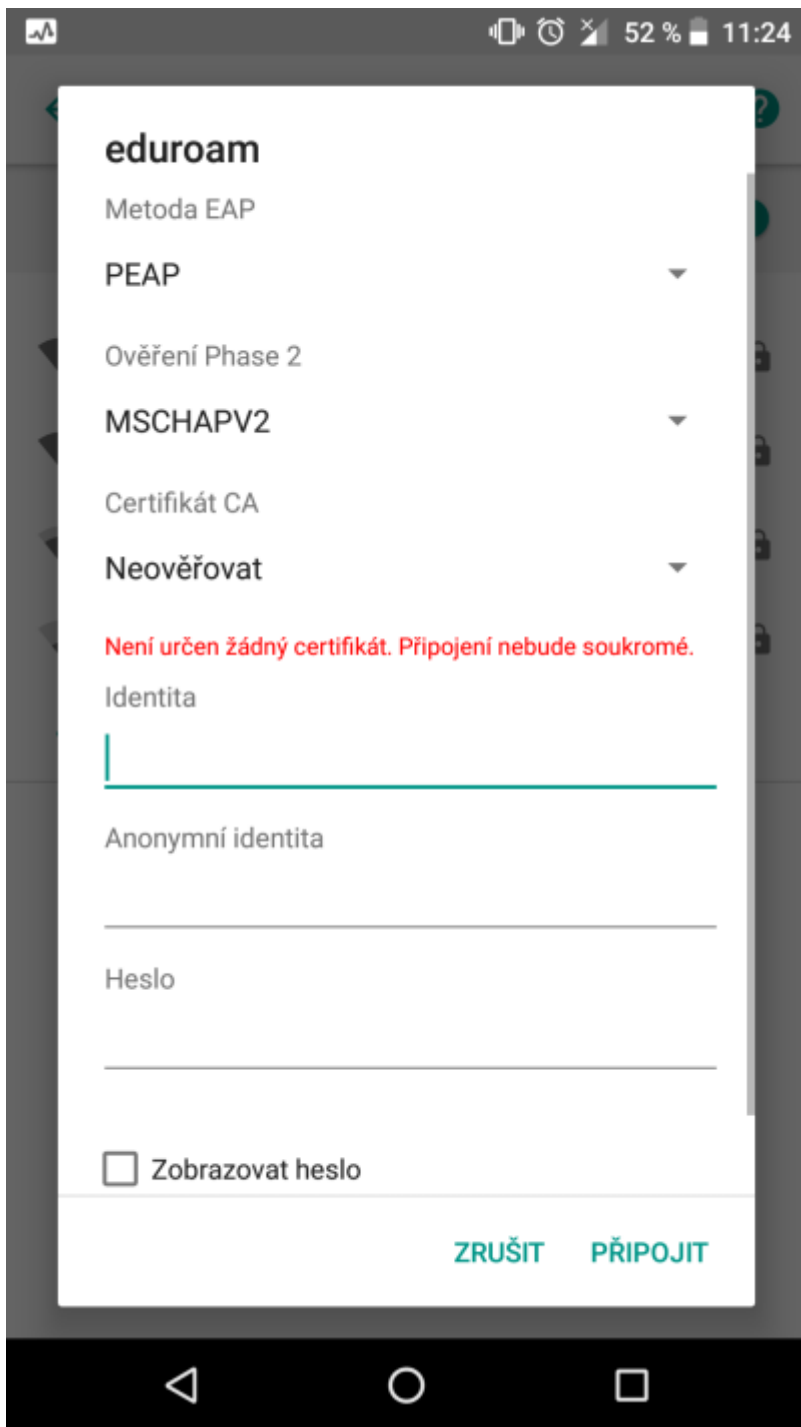

Připojení do sítě Eduroam

cesta pro nastavení v menu zařízení: Nastavení → Síť a internet → Wi-Fi (zapnout) → vybrat síť eduroam

1. Metoda EAP: **PEAP**
2. Ověření Phase 2: **MSCHAPV2**
3. Certifikát CA: Neověřovat
4. Identita: **uživatelské jméno@icpf.cas.cz** nebo (@ueb.cas.cz, @gli.cas.cz, @tc.cas.cz) dle vaší organizace
5. Anonymní identita: **pole musí být prázdné**
6. Heslo bezdrátové sítě: **vaše heslo do sítě ASUCH**
7. pokročilé možnosti není třeba nastavovat

Pokud se i přes všechny správně nastavené možnosti nemůžete připojit, stáhněte si z obchodu Play aplikaci Geteduroam a připojte se přes ní.

<https://play.google.com/store/search?q=geteduroam&c=apps>

Připojení VPN