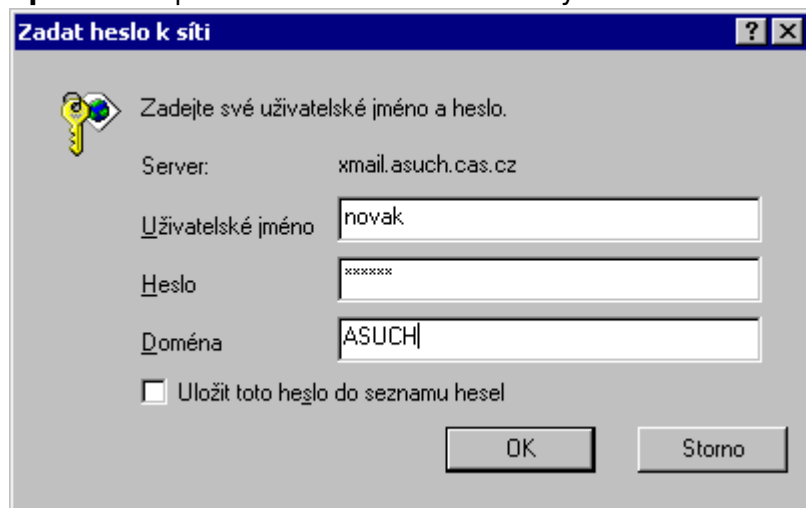

Přihlašování k www serverům pomocí Internet Exploreru

Pro přihlašování k www serverům provozovaným v naší síti (jako např. k poště na <https://xmail.asuch.cas.cz> nebo nákladům na granty na <http://info.icpf.cas.cz>) se používá stejné uživatelské jméno a heslo jako pro přihlášení do sítě. Přihlašovací okna Internet Exploreru a způsob jejich vyplnění se však mohou v jednotlivých verzích lišit.

Způsob A - přihlašovací okno má pouze 2 řádky:

Do prvního řádku vyplňte doménu a své uživatelské jméno ve tvaru „doména\jméno“ (např. „ASUCH\novak“) a do druhého heslo.

Způsob B - přihlašovací okno má tři řádky